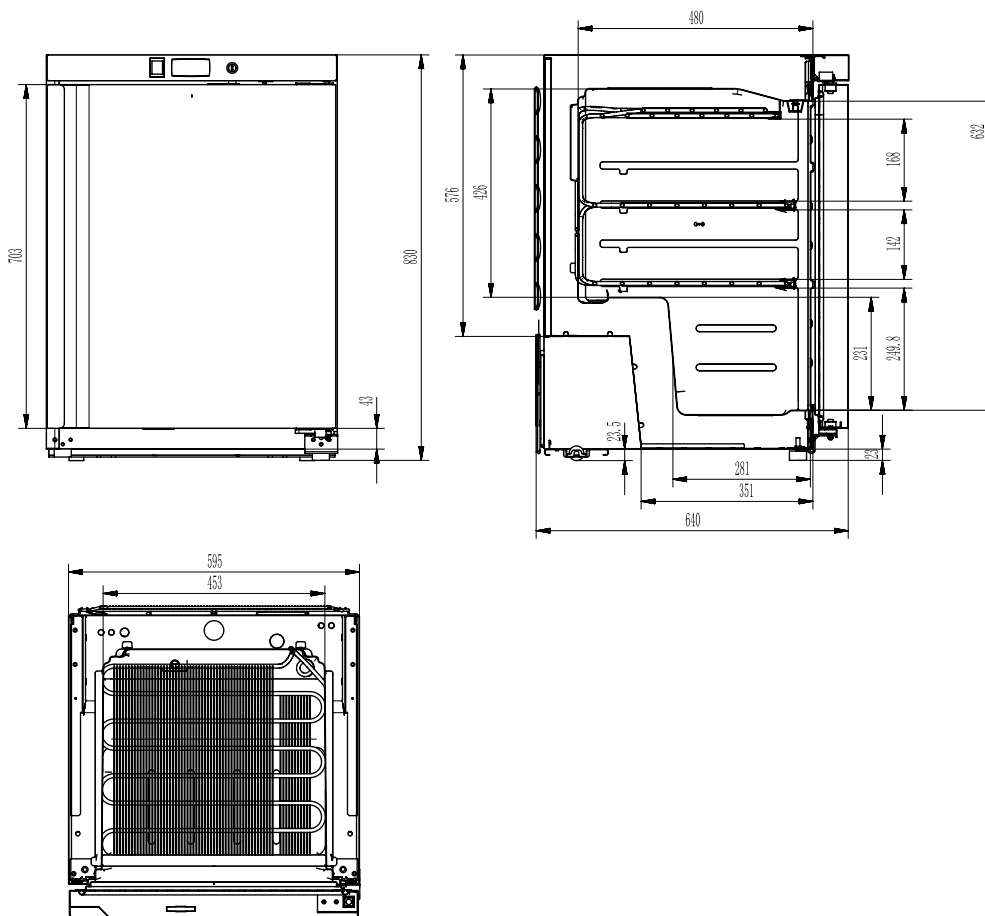

Technický list

Technický výkres

Skříň mrazicí 130 l, nerez

Model

Sap kód

00018397

DRF 200 S

Skupina artiklů

Skříňe chladicí a mrazicí

Rozměry

DRF 200 S

Skříň mrazicí 130 l, nerez

Model	Sap kód	00018397
DRF 200 S	Skupina artiklů	Skříňe chladicí a mrazicí

1. Sap kód:

00018397

2. Šířka netto [mm]:

595

3. Hloubka netto [mm]:

650

4. Výška netto [mm]:

830

5. Hmotnost netto [kg]:

43.00

6. Šířka brutto [mm]:

630

7. Hloubka brutto [mm]:

680

8. Výška brutto [mm]:

950

9. Hmotnost brutto [kg]:

48.00

10. Typ spotřebiče: